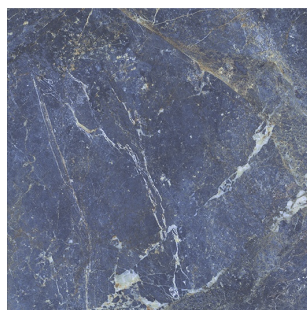

ABSOLUTE

REVESTIMENTO PASTA BRANCA
WHITE BODY WALL TILES

Absolute Vennato AB07R
32,5 x 90cm . 12,8" x 35,4" / R21

Absolute Universe AB57R
32,5 x 90cm . 12,8" x 35,4" / R21

Absolute Crossroad Grey AB11R
32,5 x 90cm . 12,8" x 35,4" / R21

ABSOLUTE

REVESTIMENTO PASTA BRANCA
WHITE BODY WALL TILES

Absolute Vennato AB05R
34 x 66,5cm . 13,4" x 26,2" / R16

Absolute Turn Vennato AB02R
34 x 66,5cm . 13,4" x 26,2" / R17

PAVIMENTO GRÉS VIDRADO PASTA BRANCA
GLAZED WHITE BODY FLOOR TILES

Absolute Vennato
45 x 45 cm . 18" x 18" / AB03 / M14
44 x 44 cm . 17,3" x 17,3" / AB02 / M19

Absolute Universe
44 x 44 cm . 17,3" x 17,3" / AB52 / M19

Rodapé Absolute Vennato RAB03
7,5 x 45cm . 3" x 18" / P06
Rodapé Absolute Vennato RAB02
7,5 x 45cm . 3" x 17,3" / P06
Rodapé Absolute Universe RAB52
7,5 x 45cm . 3" x 17,3" / P06